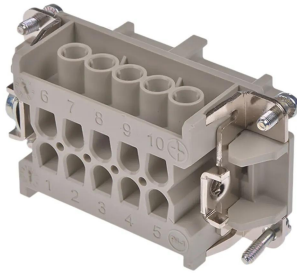

Industrial Automation Products & Solutions

EPIC Heavy Duty Power Connector Module, 16A, Female, H-BE Series, 10 Contacts

ผู้ผลิต : Epic Contact

รหัสสินค้า : 10193000

Specifications

คุณลักษณะ	รายละเอียด
Current Rating	16A
Gender	Female
Series	H-BE
Type	Connector Insert
Termination Method	Screw Down
Pole Format	10P
Number of Rows	2
Voltage Rating	600 V
Mounting Type	Cable Mount
Number of Contacts	10
Body Orientation	Straight
Contact Plating	Silver
Contact Material	Copper Alloy