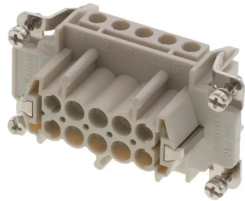

Industrial Automation Products & Solutions

Molex Heavy Duty Power Connector Module, 16A, Female, 93601 Series, 10 Contacts

ผู้ผลิต : Molex

รหัสสินค้า : 936010231

Overview

Molex screw terminal insert ซีรีส์ 93601 แบบ female ผลิตจากโลหะผสมทองแดงชุบเงิน (silver plating) ออกแบบสำหรับงานอุตสาหกรรมที่ต้องการคุณภาพการนำไฟฟ้าสูง

เป็น screw terminal insert ระบุค่ากระแส 16A, 10 contacts, ชุบเงินบนขั้วทำจาก copper alloy ซึ่งตามคำอธิบายการชุบเงินช่วยเพิ่มความต้านทานต่อการกัดกร่อนและปรับปรุงการนำไฟฟ้า เหมาะกับการใช้งานในเครื่องจักรอิเล็กทรอนิกส์หรืออุปกรณ์อุตสาหกรรมที่ต้องการการนำไฟฟ้าดี

Features

- Current Rating: 16A
- Gender: Female
- Series: 93601
- Type: Screw Terminal Insert
- For Use With: Electronic Machinery
- Number of Contacts: 10
- Contact Plating: Silver
- Contact Material: Copper Alloy
- ไม่มีกรป้องกันสาย (ตามคำอธิบาย)