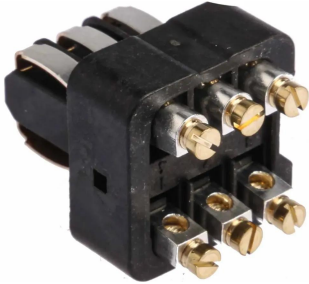

Industrial Automation Products & Solutions

HARTING Heavy Duty Power Connector Insert, 10A, Female, STAF Series, 6 Contacts

ผู้ผลิต : HARTING

รหัสสินค้า : 09700062813

Specifications

คุณลักษณะ	รายละเอียด
Current Rating	10A
Gender	Female
Series	STAF
Type	Terminal Block Insert
Termination Method	Screw Down
Number of Rows	2
Voltage Rating	50 V
Mounting Type	Cable Mount
Number of Contacts	6
Body Orientation	Straight