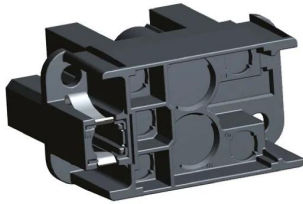

TE Connectivity Power Connector, Female, MOTORMAN Series

ผู้ผลิต : TE Connectivity

รหัสสินค้า : 2120320-1

Specifications

คุณลักษณะ	รายละเอียด
Gender	Female
Series	MOTORMAN
Type	Female Insert

LINE OA
@thsolution