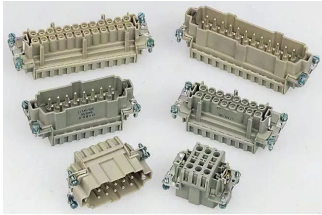

### EPIC Heavy Duty Power Connector Insert, 16A, Male, H-BE Series, 6 Contacts

ผู้ผลิต : Epic Contact

รหัสสินค้า : 10400000

### Specifications

คุณลักษณะ	รายละเอียด
Current Rating	16A
Gender	Male
Series	H-BE
Type	Connector Insert
Pole Format	6P
Number of Rows	2
Voltage Rating	600 V
Mounting Type	Cable Mount
Number of Contacts	6
Body Orientation	Straight
Contact Material	Copper Alloy
Contact Plating	Silver