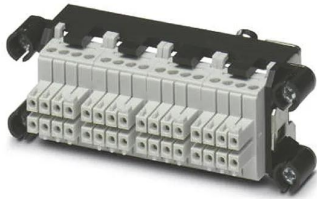

Industrial Automation Products & Solutions

Phoenix Contact Heavy Duty Power Connector Insert, 10A, VC-TR3/4M-PEA-S8888-SET Series, 8 Contacts

ผู้ผลิต : Phoenix Contact

รหัสสินค้า : 1607263

Specifications

คุณลักษณะ	รายละเอียด
Current Rating	10A
Series	VC-TR3/4M-PEA-S8888-SET
Type	Connector Insert
For Use With	Sleeve Frame, Sleeve Side
Number of Rows	2
Voltage Rating	160 V
Number of Contacts	8