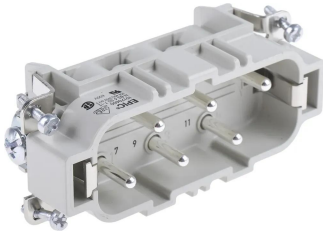

Industrial Automation Products & Solutions

EPIC Heavy Duty Power Connector Insert, 35A, Male, H-BS Series, 12 Contacts

ผู้ผลิต : Epic Contact

รหัสสินค้า : 10170600

Specifications

คุณลักษณะ	รายละเอียด
Current Rating	35A
Gender	Male
Series	H-BS
Type	Connector Insert
Termination Method	Screw Down
Pole Format	12+PE
Number of Rows	2
Voltage Rating	440 V ac
Mounting Type	Cable Mount
Number of Contacts	12
Contact Plating	Silver
Contact Material	Copper Alloy
Body Orientation	Straight