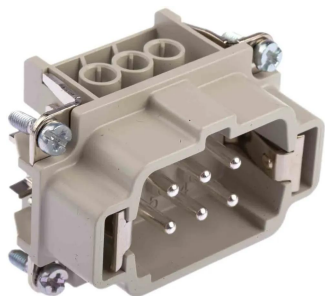

Industrial Automation Products & Solutions

EPIC Connector Insert, 6 Way, 16A, Male, H-BE, Cable Mount, 600 V

ผู้ผลิต : Epic Contact

รหัสสินค้า : 10190000

Overview

EPIC Connector Insert จาก Epic Contact รุ่น H-BE แบบ cable mount เพศชาย (Male) จำนวน 6 ช่อง มี Current Rating 16A และ Voltage Rating 600 V, ระบุ IP65, การต่อแบบ Screw Down, หัวเป็น Copper Alloy ชุบ Silver

insert ซีรีส์ H-BE เหมาะสำหรับการเชื่อมต่อพลังงานแบบ heavy-duty ในสภาพแวดล้อมอุตสาหกรรม เนื่องจากมีการระบุ IP65 และวัสดุของคอนแทกเป็นทองแดงผสมที่ชุบเงินเพื่อลดการเกิดออกซิเดชันและเพิ่มความน่าเชื่อถือของการติดต่อไฟ

Features

- Type: Connector Insert (Cable Mount)
- Series: H-BE
- Number of Contacts: 6
- Pole Format: 6P
- Current Rating: 16A
- Voltage Rating: 600 V
- Gender: Male
- Number of Rows: 2
- IP Rating: IP65
- Termination Method: Screw Down
- Contact Material: Copper Alloy
- Contact Plating: Silver
- Body Orientation: Straight

โทร : 02-066-1996 | Line OA : @thsolution | www.thsolution.com

คุณลักษณะ	รายละเอียด
Number of Contacts	6
Current Rating	16A
Gender	Male
Series	H-BE
Type	Connector Insert
Mounting Type	Cable Mount
Voltage Rating	600 V
Pole Format	6P
Number of Rows	2
IP Rating	IP65
Body Orientation	Straight
Termination Method	Screw Down
Contact Material	Copper Alloy
Contact Plating	Silver