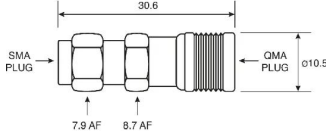

# TE Connectivity Straight 50Ω RF Adapter QMA Plug to SMA Plug 6GHz

ผู้ผลิต : TE Connectivity

รหัสสินค้า : 1408393-1

## Specifications

คุณลักษณะ	รายละเอียด
Adapter Type A	QMA
Adapter Type B	SMA
Gender A	Male
Gender B	Male
Impedance	50Ω
Body Orientation	Straight
Operating Frequency	6GHz
Contact Plating	Gold
Length	30.6mm
Body Plating	Nickel
Contact Material	Beryllium Copper