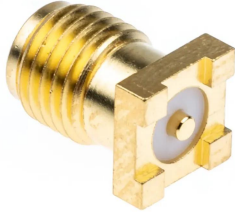

Industrial Automation Products & Solutions

Molex SMA Series, jack Surface Mount SMA Connector, 50Ω, Solder Termination, Straight Body

ผู้ผลิต : Molex

รหัสสินค้า : 73251-1352

Specifications

คุณลักษณะ	รายละเอียด
Gender	Female
Coaxial Connector Type	SMA Connector
Mounting Type	Surface Mount
Impedance	50Ω
Termination Method	Solder
Body Orientation	Straight
Size	Subminiature
Body Plating	Gold
Series	SMA
Contact Material	Beryllium Copper
Contact Plating	Gold
Series Number	73251