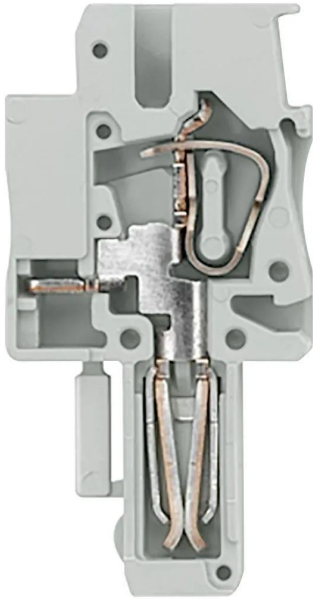

Industrial Automation Products & Solutions

Siemens 8WH Series Plug-In Connector Central Element for Use with Terminal Block

ผู้ผลิต : Siemens

รหัสสินค้า : 8WH9040-1EB00

Specifications

คุณลักษณะ	รายละเอียด
Accessory Type	Plug-In Connector Central Element
Series	8WH
For Use With	Terminal Block
Mounting Type	Plug-In