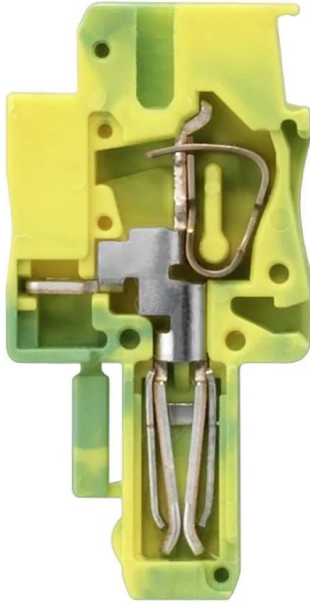

### Siemens 8WH Series Plug-In Connector Central Element for Use with Terminal Block

ผู้ผลิต : Siemens

รหัสสินค้า : 8WH9040-1EB07

## Specifications

คุณลักษณะ	รายละเอียด
Accessory Type	Plug-In Connector Central Element
Series	8WH
For Use With	Terminal Block
Mounting Type	Plug-In

LINE OA  
@thsolution