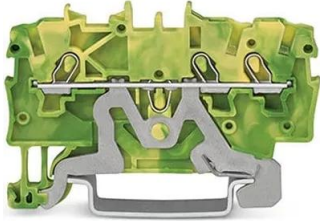

Industrial Automation Products & Solutions

WAGO2000-1307 TOPJOB S Series DIN Rail Terminal Block, 1mm², 1-Level, Push-In Cage Clamp Termination, ATEX, EAC Ex,

ผู้ผลิต : WAGO

รหัสสินค้า : 2000-1307

Specifications

คุณลักษณะ	รายละเอียด
Colour	Green, Yellow
Number of Levels	1
Series	TOPJOB S
American Wire Gauge	24 - 16AWG
Termination Method	Push-In Cage Clamp
Cable CSA	1mm ²
Hazardous Area Certification	ATEX, EAC Ex, IECEx