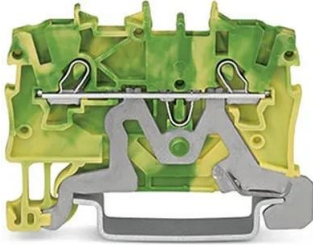

Industrial Automation Products & Solutions

WAGO2000-1207 TOPJOB S Series DIN Rail Terminal Block, 1mm², 1-Level, Push-In Cage Clamp Termination, ATEX, EAC Ex,

ผู้ผลิต : WAGO

รหัสสินค้า : 2000-1207

Specifications

คุณลักษณะ	รายละเอียด
Colour	Green, Yellow
Number of Levels	1
Series	TOPJOB S
American Wire Gauge	24 - 16AWG
Termination Method	Push-In Cage Clamp
Cable CSA	1mm ²
Hazardous Area Certification	ATEX, EAC Ex, IECEx