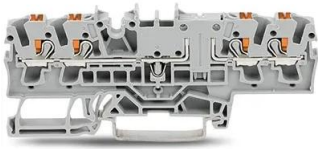

WAGO2202-1802 TOPJOB S Series DIN Rail Terminal Block, 2.5mm², 1-Level, Push In Termination, ATEX, CSA, IECEx

ผู้ผลิต : WAGO

รหัสสินค้า : 2202-1802

Specifications

คุณลักษณะ	รายละเอียด
Colour	Orange
Number of Levels	1
American Wire Gauge	14AWG
Series	TOPJOB S
Termination Method	Push In
Cable CSA	2.5mm ²
Hazardous Area Certification	ATEX, CSA, IECEx