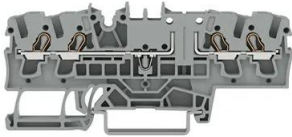

### WAGO2002-1861 TOPJOB S Series DIN Rail Terminal Block, 2.5mm<sup>2</sup>, 1-Level, Push In Termination, ATEX, CSA, IECEx

ผู้ผลิต : WAGO

รหัสสินค้า : 2002-1861

## Specifications

คุณลักษณะ	รายละเอียด
Colour	Grey
Number of Levels	1
Series	TOPJOB S
American Wire Gauge	14AWG
Termination Method	Push In
Cable CSA	2.5mm <sup>2</sup>
Hazardous Area Certification	ATEX, CSA, IECEx