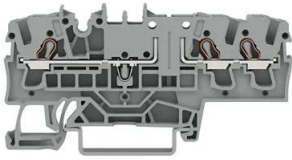

Industrial Automation Products & Solutions

WAGO2002-1761 TOPJOB S Series DIN Rail Terminal Block, 2.5mm², 1-Level, Push In Termination, ATEX, CSA, IECEx

ผู้ผลิต : WAGO

รหัสสินค้า : 2002-1761

Specifications

คุณลักษณะ	รายละเอียด
Colour	Grey
Number of Levels	1
American Wire Gauge	14AWG
Series	TOPJOB S
Termination Method	Push In
Cable CSA	2.5mm ²
Hazardous Area Certification	ATEX, CSA, IECEx

LINE OA
@thsolution