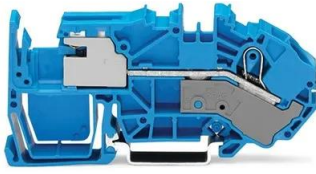

### WAGO2016-7714 TOPJOB S Series DIN Rail Terminal Block, 16mm<sup>2</sup>, 1-Level, Push-In Cage Clamp Termination, ATEX, EAC Ex,

ผู้ผลิต : WAGO

รหัสสินค้า : 2016-7714

## Specifications

| คุณลักษณะ                    | รายละเอียด          |
|------------------------------|---------------------|
| Colour                       | Blue                |
| Number of Levels             | 1                   |
| American Wire Gauge          | 20 - 6AWG           |
| Series                       | TOPJOB S            |
| Termination Method           | Push-In Cage Clamp  |
| Cable CSA                    | 16mm <sup>2</sup>   |
| Hazardous Area Certification | ATEX, EAC Ex, IECEx |