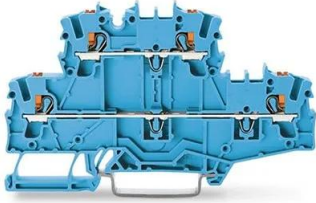

WAGO2202-2704 TOPJOB S Series Double Level Terminal Block, 2.5mm², 2-Level, Push In Termination, ATEX, CSA, IECEx

ผู้ผลิต : WAGO

รหัสสินค้า : 2202-2704

Specifications

| คุณลักษณะ | รายละเอียด |
|------------------------------|--------------------|
| Colour | Blue |
| Number of Levels | 2 |
| American Wire Gauge | 14AWG |
| Series | TOPJOB S |
| Termination Method | Push In |
| Cable CSA | 2.5mm ² |
| Hazardous Area Certification | ATEX, CSA, IECEx |