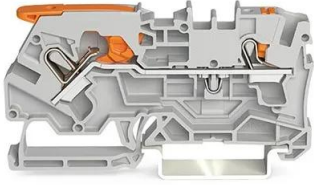

### WAGO2104-5201 TOPJOB S Series DIN Rail Terminal Block, 4mm<sup>2</sup>, 1-Level, Push In Termination, ATEX, CSA, IECEx

ผู้ผลิต : WAGO

รหัสสินค้า : 2104-5201