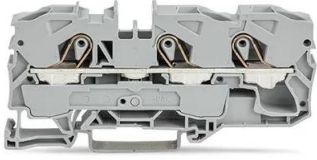

### WAGO2010-1305 TOPJOB S Series DIN Rail Terminal Block, 10mm<sup>2</sup>, 1-Level, Push In Termination, ATEX, CSA, IECEx

ผู้ผลิต : WAGO

รหัสสินค้า : 2010-1305

## Specifications

คุณลักษณะ	รายละเอียด
Colour	Black
Number of Levels	1
American Wire Gauge	8AWG
Series	TOPJOB S
Termination Method	Push In
Cable CSA	10mm <sup>2</sup>
Hazardous Area Certification	ATEX, CSA, IECEx