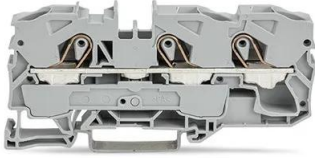

WAGO2010-1303 TOPJOB S Series DIN Rail Terminal Block, 10mm², 1-Level, Push In Termination, ATEX, CSA, IECEx

ผู้ผลิต : WAGO

รหัสสินค้า : 2010-1303

Specifications

คุณลักษณะ	รายละเอียด
Colour	Red
Number of Levels	1
American Wire Gauge	8AWG
Series	TOPJOB S
Termination Method	Push In
Cable CSA	10mm ²
Hazardous Area Certification	ATEX, CSA, IECEx