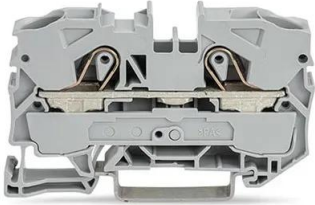

WAGO2010-1205 TOPJOB S Series DIN Rail Terminal Block, 10mm², 1-Level, Push In Termination, ATEX, CSA, IECEx

ผู้ผลิต : WAGO

รหัสสินค้า : 2010-1205

Specifications

คุณลักษณะ	รายละเอียด
Colour	Black
Number of Levels	1
Series	TOPJOB S
American Wire Gauge	8AWG
Termination Method	Push In
Cable CSA	10mm ²
Hazardous Area Certification	ATEX, CSA, IECEx