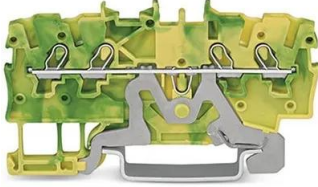

Industrial Automation Products & Solutions

WAGO2000-1407 TOPJOB S Series DIN Rail Terminal Block, 1mm², 1-Level, Push-In Cage Clamp Termination, ATEX, EAC Ex,

ผู้ผลิต : WAGO

รหัสสินค้า : 2000-1407

Specifications

คุณลักษณะ	รายละเอียด
Colour	Green, Yellow
Number of Levels	1
American Wire Gauge	24 - 16AWG
Series	TOPJOB S
Termination Method	Push-In Cage Clamp
Cable CSA	1mm ²
Hazardous Area Certification	ATEX, EAC Ex, IECEx