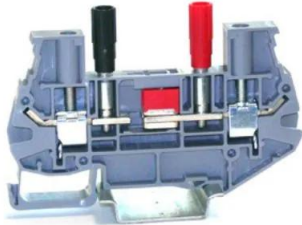

Industrial Automation Products & Solutions

RS PRO Disconnect Terminal Block, 6mm², 1-Level, Cage Clamp Termination

ผู้ผลิต : RS PRO

รหัสสินค้า : 262-4295

Overview

RS PRO Disconnect Terminal Block สำหรับการแยกวงจรอย่างรวดเร็ว ด้วย termination แบบ Cage Clamp รองรับสายขนาด 22-8 AWG และข้อกำหนดกระแส/แรงดันสูง

Features

- Colour: Grey
- Number of Levels: 1
- Termination Method: Cage Clamp
- American Wire Gauge: 22 - 8 AWG
- Cable CSA: 6mm²
- Current Rating: 41A
- Voltage Rating: 800 V
- ฟังก์ชัน disconnect เพื่อการแยกวงจร

Applications

- การบำรุงรักษา การตรวจสอบ หรือการซ่อมแซมวงจรที่ต้องการแยกวงจรชั่วคราว
- ระบบที่ต้องการฟังก์ชัน disconnect เพื่อความปลอดภัย

Specifications

คุณลักษณะ	รายละเอียด
Colour	Grey
Number of Levels	1
American Wire Gauge	22 - 8AWG
Termination Method	Cage Clamp