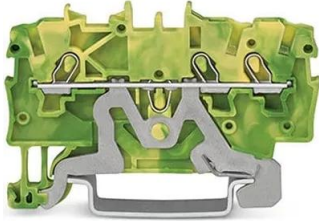

### WAGO2000-1307 TOPJOB S Series DIN Rail Terminal Block, 1mm<sup>2</sup>, 1-Level, Push-In Cage Clamp Termination, ATEX, EAC Ex,

ผู้ผลิต : WAGO

รหัสสินค้า : 2000-1307

## Specifications

คุณลักษณะ	รายละเอียด
Colour	Green, Yellow
Number of Levels	1
American Wire Gauge	24 - 16AWG
Series	TOPJOB S
Termination Method	Push-In Cage Clamp
Cable CSA	1mm <sup>2</sup>
Hazardous Area Certification	ATEX, EAC Ex, IECEx