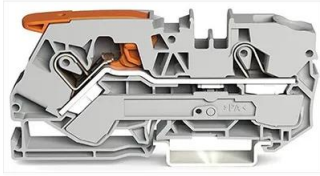

### WAGO2110-1201 TOPJOB S Series DIN Rail Terminal Block, 10mm<sup>2</sup>, 1-Level, Push In Termination, ATEX, IECE

ผู้ผลิต : WAGO

รหัสสินค้า : 2110-1201