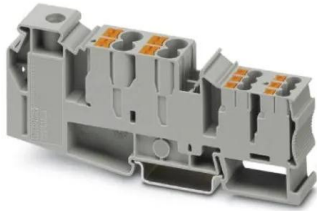

Industrial Automation Products & Solutions

Phoenix Contact 3214080 PTU 35/4X6/6X2.5 Series DIN Rail Terminal Block, 1.5 → 50mm², Push In Termination

ผู้ผลิต : Phoenix Contact

รหัสสินค้า : 3214080

Specifications

คุณลักษณะ	รายละเอียด
Colour	Grey
American Wire Gauge	16 - 1/0AWG
Series	PTU 35/4X6/6X2.5
Termination Method	Push In
Cable CSA	1.5 - 50mm ²
Fused	No
Current Rating	105A
Voltage Rating	200 V
Model Number	PTU 35/4X6/6X2,5