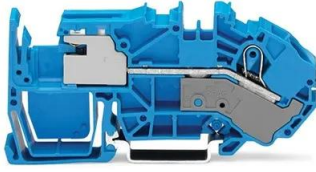

WAGO2016-7714 TOPJOB S Series DIN Rail Terminal Block, 16mm², 1-Level, Push-In Cage Clamp Termination, ATEX, EAC Ex,

ผู้ผลิต : WAGO

รหัสสินค้า : 2016-7714

Specifications

คุณลักษณะ	รายละเอียด
Colour	Blue
Number of Levels	1
Series	TOPJOB S
American Wire Gauge	20 - 6AWG
Termination Method	Push-In Cage Clamp
Cable CSA	16mm ²
Hazardous Area Certification	ATEX, EAC Ex, IECEx