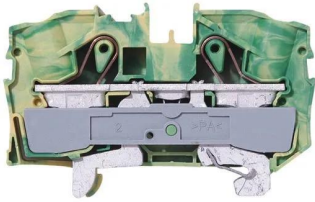

Industrial Automation Products & Solutions

WAGO2016-1207 TOPJOB S, 2016 Series Earth Terminal Block, 16mm², Single-Level, Push-In Cage Clamp Termination, ATEX,

ผู้ผลิต : WAGO

รหัสสินค้า : 2016-1207

Specifications

คุณลักษณะ	รายละเอียด
Colour	Green/Yellow
Number of Levels	Single
Series	TOPJOB S, 2016
American Wire Gauge	20 - 4AWG
Termination Method	Push-In Cage Clamp
Cable CSA	16mm ²
Fused	No
Voltage Rating	800 V
Hazardous Area Certification	ATEX, IECEx