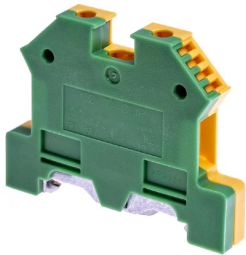

Industrial Automation Products & Solutions

RS PRO 2-Way Top Hat Earth Terminal Block, 4mm², 22 → 11 AWG Wire, Screw Down, Nylon Housing

ผู้ผลิต : RS PRO

รหัสสินค้า : 815-773

Overview

RS PRO Earth Terminal Block รหัส 815-773 เป็นเทอร์มินอลประเภท Top Hat สีเขียว/เหลืองสำหรับสายกราวด์/สายดินแบบ 2 ทาง

Features

- Earth Block Type: Top Hat
- Number of Ways: 2
- Termination Method: Screw Down
- Housing Material: Nylon
- Wire Size รองรับ 22 - 11 AWG
- Cable CSA: 4 mm²
- Colour: Green/Yellow
- ขนาด: Length 56 mm, Width 8 mm, Height 47 mm
- ช่วงอุณหภูมิการใช้งาน: -40°C ถึง +105°C

Applications

- การเชื่อมต่อสายกราวด์/สายดิน (ตามสีและคำอธิบายในข้อมูลสินค้า)

Specifications

คุณลักษณะ	รายละเอียด
Earth Block Type	Top Hat
Wire Size	22 - 11 AWG
Cable CSA	4mm ²

บริษัท ทีเอส โซลูชั่น จำกัด

27/66 ถนนรัชดา-รามอินทรา แขวงรามอินทรา เขตคันนายาว กรุงเทพมหานคร 10230

โทร : 02-066-1996 | Line OA : @thsolution | www.thsolution.com

Colour	Green/Yellow
Number of Ways	2
Termination Method	Screw Down
Housing Material	Nylon
Length	56mm
Width	8mm
Height	47mm
Maximum Operating Temperature	+105°C
Minimum Operating Temperature	-40°C