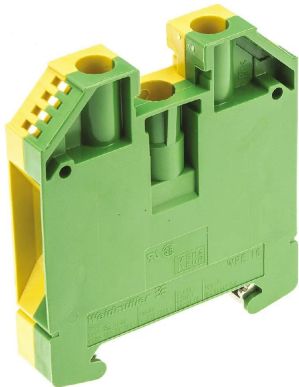

### Weidmuller 2-Way WPE 16 Earth Terminal Block, 16mm<sup>2</sup>, 14 → 6 AWG Wire, Screw Down, Wemid Housing, ATEX

ผู้ผลิต : Weidmuller

รหัสสินค้า : 1010400000

## Specifications

คุณลักษณะ	รายละเอียด
Earth Block Type	WPE 16
Wire Size	14 - 6 AWG
Cable CSA	16mm <sup>2</sup>
Colour	Green/Yellow
Number of Ways	2
Termination Method	Screw Down
Housing Material	Wemid
Voltage Rating	1 kV
Length	56mm
Width	11.9mm
Height	63mm
Maximum Operating Temperature	+120°C
Hazardous Area Certification	ATEX
Minimum Operating Temperature	-50°C