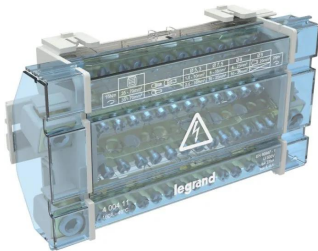

# Legrand 14-Contact Female Interface Module, Screw Terminal Connector

ผู้ผลิต : Legrand

รหัสสินค้า : 400411

## Overview

Legrand stepped bar modular distribution block (model 400411) เป็นอินเตอร์เฟซโมดูลาร์แบบเพศเมีย (Female) แบบ screw terminal มี 14 ขั้วสำหรับการกระจายแบบไบโพลาร์หรือเตตราโพลาร์ตามคำอธิบาย

จากคำอธิบายผลิตภัณฑ์ที่ออกมาเพื่อการกระจายไฟแบบไบโพลาร์หรือเตตราโพลาร์อย่างปลอดภัยและรวดเร็ว โดยรองรับขนาดสายขนาดใหญ่ที่ระบุ (35-70 mm<sup>2</sup>)

## Features

- จำนวนขั้ว: 14
- Gender: Female
- Connector Type: Screw Terminal
- รองรับขนาดสาย: 35 - 70 mm<sup>2</sup>
- เป็น stepped bar modular distribution block ตามคำอธิบาย