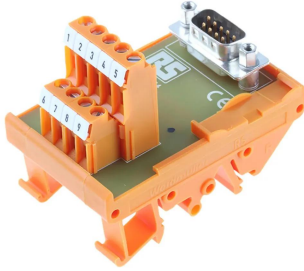

Industrial Automation Products & Solutions

RS PRO, 9 Pole D-sub Connector, Male Interface Module, DIN Rail Mount

ผู้ผลิต : RS PRO

รหัสสินค้า : 403-364

Specifications

คุณลักษณะ	รายละเอียด
Gender	Male
Number of Contacts	9
Connector Type	D-sub
Mounting Type	DIN Rail Mount
Voltage Rating	50 V
Current Rating	1A
Cable CSA	4mm ²
Dimensions	45 x 70 x 62mm
Depth	62mm
Length	45mm
Width	70mm
Minimum Operating Temperature	-20°C
Maximum Operating Temperature	+50°C