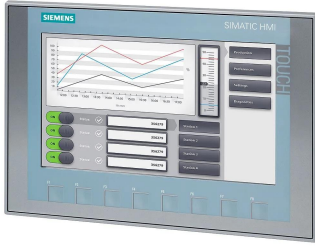

# Siemens SIPLUS Series KTP900 Basic HMI Panel - 9 in, LCD-TFT Display, 800 x 480pixels

ผู้ผลิต : Siemens

รหัสสินค้า : 6AG11232JB032AX0

## Specifications

คุณลักษณะ	รายละเอียด
Manufacturer Series	SIPLUS
Product Range	KTP900 Basic
Display Type	LCD-TFT
Manufacturer Part No.	6AG11232JB032AX0
Display Resolution	800 x 480pixels
Display Size	9 in
Interface	PROFINET