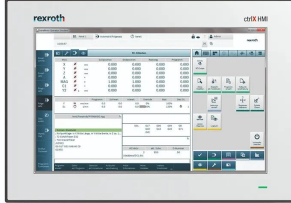

Industrial Automation Products & Solutions

Bosch Rexroth DR0012 Series ctrlX HMI Display - 12 in, TFT Display, 1280 x 800pixels

ผู้ผลิต : Bosch Rexroth

รหัสสินค้า : R911381359

Specifications

คุณลักษณะ	รายละเอียด
Manufacturer Series	DR0012
Product Range	ctrlX HMI
Display Type	TFT
Manufacturer Part No.	R911381359
Display Resolution	1280 x 800pixels
Port Type	1x DP
Display Size	12 in
IP Rating	IP20
Supply Voltage	24V
Interface	2x USB2.0