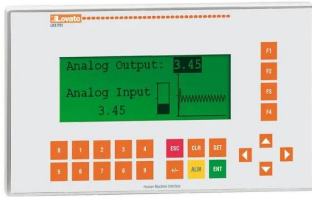

# Lovato LRXP Series HMI Panel - 4.3 in, LCD Display

ผู้ผลิต : Lovato

รหัสสินค้า : LRXP01

## Specifications

คุณลักษณะ	รายละเอียด
Manufacturer Series	LRXP
Display Type	LCD
Manufacturer Part No.	LRXP01
Display Size	4.3 in

LINE OA  
@thsolution