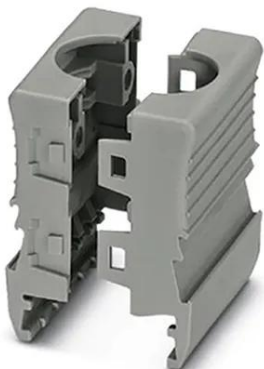

Industrial Automation Products & Solutions

Phoenix Contact, PH 6/4 Cable Housing

ผู้ผลิต : Phoenix Contact

รหัสสินค้า : 3000682

Overview

ตัวครอบสาย (Cable housing) รุ่น PH 6/4 สำหรับการจัดสาย 4 ตำแหน่ง มีระยะก้าว (pitch) 32.8 mm ขนาด: ความยาว 21 mm ความกว้าง 32.8 mm ความสูง 52.3 mm สีเทา

ตัวครอบสายที่ออกแบบมาสำหรับตำแหน่ง 4 ช่องและระยะก้าว 32.8 mm ช่วยให้การติดตั้งสายเป็นระบบและอำนวยความสะดวกในการบำรุงรักษาในตู้และแผงควบคุม

Features

- Accessory Type: Cable Housing
- ระยะก้าว (pitch): 32.8 mm
- ความยาว: 21 mm
- ความกว้าง: 32.8 mm
- ความสูง: 52.3 mm
- จำนวนตำแหน่ง: 4
- สี: gray
- Series: PH 6/4

Applications

- การจัดสายในตู้คอนโทรลและแผงควบคุมที่ใช้ขั้วแบบ 4 ตำแหน่งและระยะก้าว 32.8 mm

Specifications

คุณลักษณะ	รายละเอียด
Accessory Type	Cable Housing