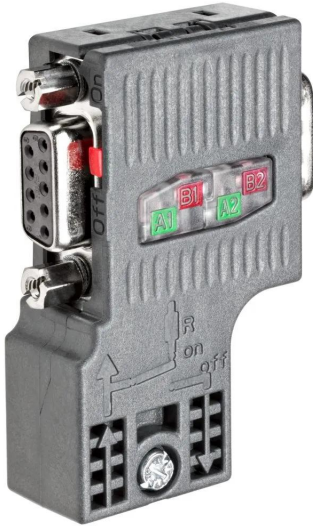

Industrial Automation Products & Solutions

Siemens SIMATIC Series Connector for Use with SIMATIC DP PROFIBUS

ผู้ผลิต : Siemens

รหัสสินค้า : 6ES79720BB520XB0

Specifications

คุณลักษณะ	รายละเอียด
Accessory Type	Profibus DP Connector
Range	SIMATIC
Series	SIMATIC
For Use With	SIMATIC DP PROFIBUS
Dimensions	59 x 15.8 x 35.6 mm