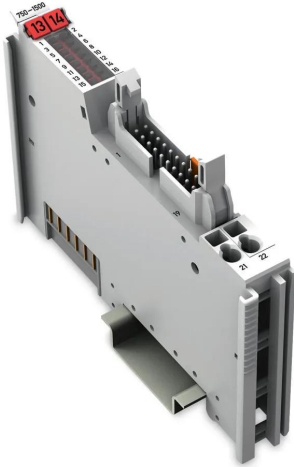

Industrial Automation Products & Solutions

WAGO 750 Series Digital Output Module for Use with PLC, Digital, 24 V dc

ผู้ผลิต : WAGO

รหัสสินค้า : 750-1500

Specifications

คุณลักษณะ	รายละเอียด
Accessory Type	Digital Output Module
Series	750
Output Type	Digital
Number of Outputs	16
For Use With	PLC
Supply Voltage	24 V dc