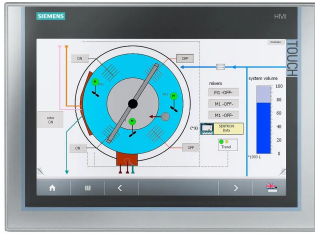

### Siemens 6AG112 Series Display Module for Use with TP1200

ผู้ผลิต : Siemens

รหัสสินค้า : 6AG11240MC014AX0

### Specifications

คุณลักษณะ	รายละเอียด
Accessory Type	Display Unit
Range	SIPLUS
Series	6AG112
For Use With	TP1200
Dimensions	241 x 330 x 65 mm

LINE OA  
@thsolution