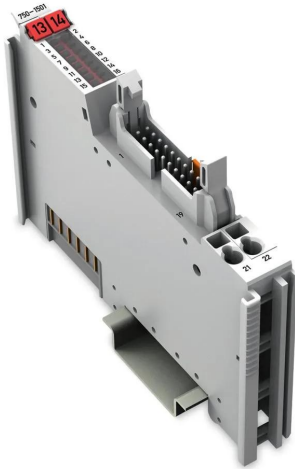

# WAGO 750 Series Digital Output Module for Use with PLC, Digital, 24 V dc

ผู้ผลิต : WAGO

รหัสสินค้า : 750-1501

## Specifications

คุณลักษณะ	รายละเอียด
Accessory Type	Digital Output Module
Series	750
Output Type	Digital
Number of Outputs	16
For Use With	PLC
Supply Voltage	24 V dc

LINE OA  
@thsolution