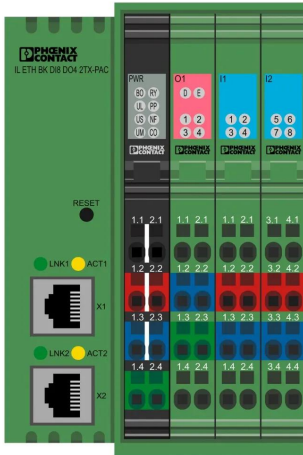

Industrial Automation Products & Solutions

Phoenix Contact IL ETH BK DI8 DO4 2TX-PAC Series Bus Coupler for Use with Modbus/TCP(UDP) Protocol, Digital, Digital

ผู้ผลิต : Phoenix Contact

รหัสสินค้า : 2703981

Specifications

คุณลักษณะ	รายละเอียด
Accessory Type	Bus Coupler
Series	IL ETH BK DI8 DO4 2TX-PAC
Input Type	Digital
Number of Inputs	8
Number of Outputs	4
Output Type	Digital
For Use With	Modbus/TCP(UDP) Protocol
Output Current	2 A
Mounting Type	Din Rail Mount
Maximum Operating Temperature	+55°C
Dimensions	119.8 x 80 x 71.5 mm