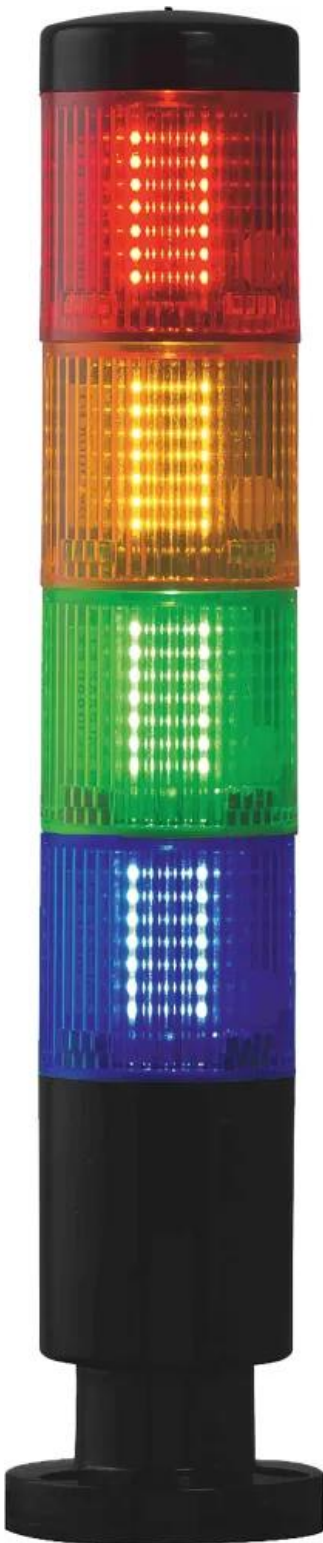

## RS PRO Red/Green/Amber/Blue Signal Tower, 4 Lights, 24 V, Screw Mount

ผู้ผลิต : RS PRO

รหัสสินค้า : 220-5037