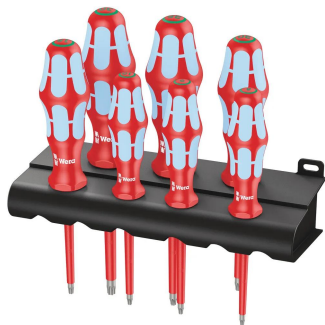

### Wera Torx Insulated Screwdriver Set, 7-Piece, ESD-Safe

ผู้ผลิต : Wera

รหัสสินค้า : 05022767001

## Overview

Wera รุ่น 05022767001 ชุดไขควง Torx จำนวน 7 ชิ้น (Insulated Screwdriver Set) ทำจาก stainless steel ผ่านกระบวนการ vacuum ice tempered เพื่อเพิ่มความแข็งแรงและความทนทาน เป็น ESD-Safe และได้รับการรับรอง VDE/1000V

## Features

- Screwdriver Type: Insulated Screwdriver Set
- Number of Pieces: 7
- Tip Type: Torx
- วัสดุใบ: Stainless Steel
- กระบวนการชุบ/อบแข็ง: vacuum ice tempered
- ESD Safe: Yes
- VDE/1000V Approved: Yes

## Specifications

คุณลักษณะ	รายละเอียด
Screwdriver Type	Insulated Screwdriver Set
Number of Pieces	7
Tip Type	Torx