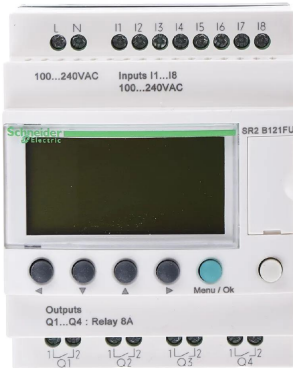

# Schneider Electric Zelio Logic 2 Series PLC CPU for Use with Zelio 2, Relay Output, 8 (Digital)-Input, Digital Input

ผู้ผลิต : Schneider Electric

รหัสสินค้า : SR2PACKFU

## Overview

Schneider Electric Zelio Logic 2 (รุ่น SR2PACKFU) ซีพียู PLC ที่มีตัวเลือกแรงดันและขนาด I/O แบบคงที่หรือขยายได้ มาพร้อมพีเจอาร์รองรับการติดตั้งและเชื่อมต่อที่หลากหลาย

Zelio Logic 2 ให้ความยืดหยุ่นในการเลือกแหล่งจ่ายไฟและขนาด I/O รวมทั้งมีตัวเลือกสำหรับการขยายระบบ เพื่อความสะดวกในการติดตั้งและการบำรุงรักษา  
เหมาะสำหรับการประยุกต์ใช้งานควบคุมที่ต้องการตัวเลือกทั้งแบบคงที่และขยายได้

## Features

- Manufacturer Series: Zelio Logic 2
- Number of Inputs: 8 (Digital)
- Output Type: Relay
- Number of Outputs: 4 (Relay)
- Voltage Category: 100 - 240 V ac
- Kit Included: Yes
- Display Included: Yes
- Programming Language Used: Ladder/FBD
- Mounting Type: DIN Rail
- Dimensions: 90 x 71.2 x 59 mm
- Minimum Operating Temperature: -20°C
- Maximum Operating Temperature: +55°C
- Programming Interface: Computer
- Better World Verification: Green Premium
- Better World Product: Yes

## Specifications

คุณลักษณะ	รายละเอียด
Manufacturer Series	Zelio Logic 2
Number of Inputs	8 (Digital)
Output Type	Relay
For Use With	Zelio 2
Input Type	Digital
Number of Outputs	4 (Relay)
Voltage Category	100 - 240 V ac
Kit Included	Yes
Better World Verification	Green Premium
Better World Product	Yes
Dimensions	90 x 71.2 x 59 mm
Minimum Operating Temperature	-20°C
Depth	59mm
Programming Interface	Computer
Display Included	Yes
Programming Language Used	Ladder/FBD
Mounting Type	DIN Rail
Width	71.2mm
Length	90mm
Maximum Operating Temperature	+55°C