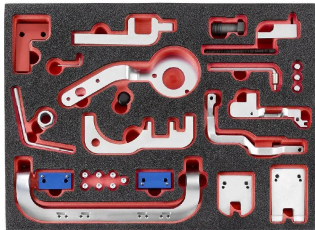

Industrial Automation Products & Solutions

Facom 20 Piece Timing Tool Kit Tool Kit with Foam Inlay

ผู้ผลิต : Facom

รหัสสินค้า : DT.MODBMPF

Overview

Facom ชุดไขทอมมิ่ง 20 ชิ้น จัดวางในรูปแบบลิ้นชักเดียว (1 drawer) สำหรับการติดตั้งใน M3 width trolley พร้อมแผ่นรองแบบ Foam Inlay.

เป็นชุดเครื่องมือไขทอมมิ่งที่เน้นการจัดเก็บเป็นระบบภายในลิ้นชักเดียวเพื่อการเข้าถึงรวดเร็ว โดยระบุรุ่นเต็มเป็น DT.MODKIT2PF และไม่ได้รับรอง VDE/1000V.

Features

- Set Type: Timing Tool Kit
- Set Contents: Timing Tools
- Number of Pieces: 20
- Storage Type: Foam Inlay
- รูปแบบการจัดวาง: 1 drawer สำหรับ M3 width trolley
- มีการอ้างอิงรุ่นเต็ม: DT.MODKIT2PF
- VDE/1000V Approved: No

Applications

- การใช้งานไขทอมมิ่งในเวิร์กช็อปยานยนต์หรือพื้นที่ซ่อม
- การติดตั้งชุดลงใน M3 width trolley เพื่อการจัดเก็บเป็นระบบ

Specifications

คุณลักษณะ	รายละเอียด
Set Type	Timing Tool Kit
Set Contents	Timing Tools