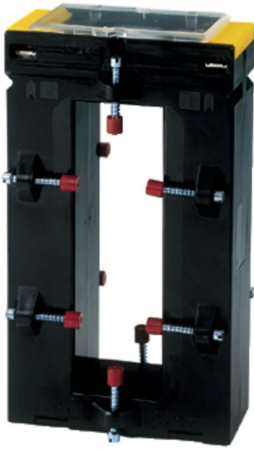

Industrial Automation Products & Solutions

Socomec TBA 103 Series Bar Through Current Transformer, 1kA Input, 1000:5A, 5 A Output, 103 x 41mm Bore

ผู้ผลิต : Socomec

รหัสสินค้า : 192T9390

Specifications

คุณลักษณะ	รายละเอียด
Current Ratio	1000:5A
Series	TBA 103
Bore Size	103 x 41mm
Transformer Type	Bar Through
Input Current	1kA
Output Current	5 A