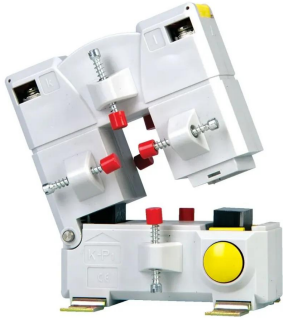

Industrial Automation Products & Solutions

Socomec TO 23 Series Split Core Current Transformer, 150A Input, 150:5, 5 A Output, 23 x 33mm Bore

ผู้ผลิต : Socomec

รหัสสินค้า : 192T4602

Specifications

คุณลักษณะ	รายละเอียด
Current Ratio	150:5
Bore Size	23 x 33mm
Series	TO 23
Transformer Type	Split Core
Input Current	150A
Output Current	5 A