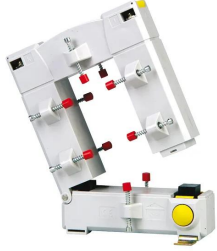

Socomec 192T Series Split Core Current Transformer, 750A Input, 750:5

ผู้ผลิต : Socomec

รหัสสินค้า : 192T4675

Specifications

คุณลักษณะ	รายละเอียด
Current Ratio	750:5
Series	192T
Transformer Type	Split Core
Input Current	750A
Overall Height	158mm
Overall Width	125mm